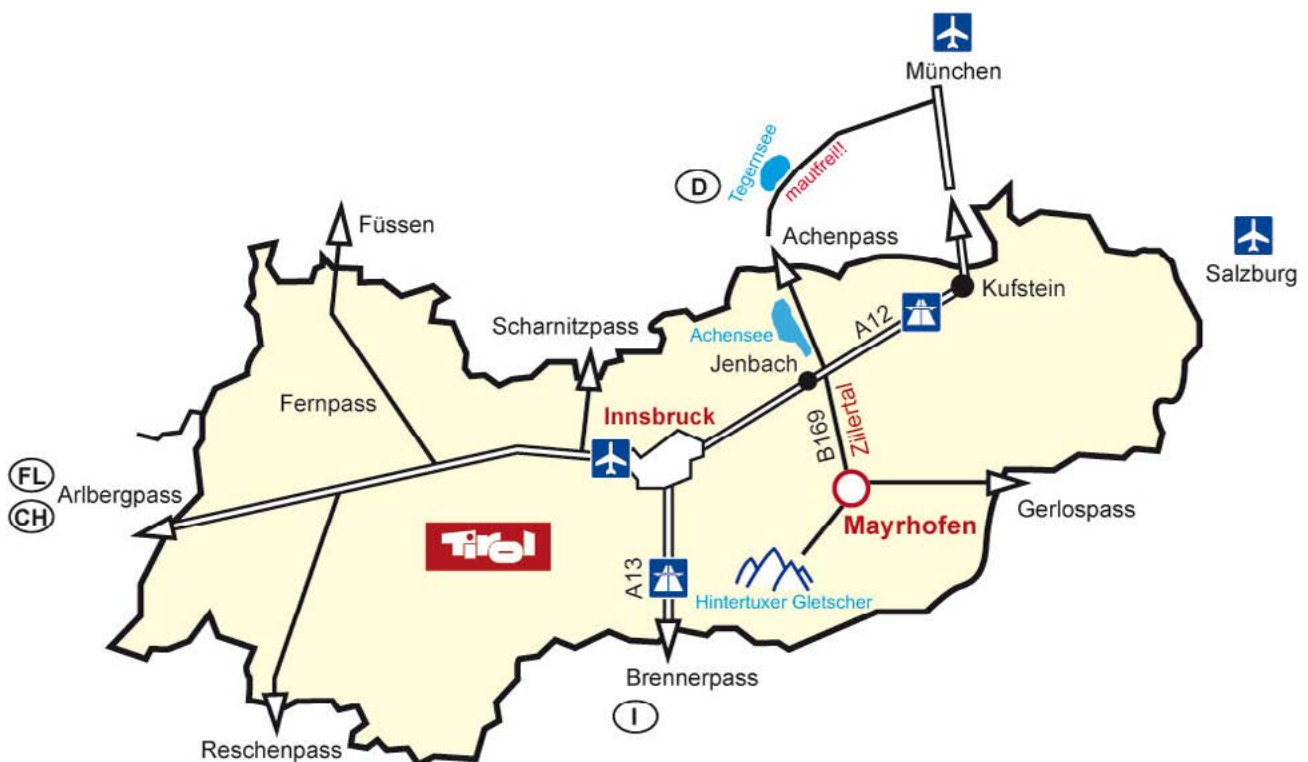

### Der Gutshof Zillertal ist gut durch drei internationale Flughäfen zu erreichen:

Flughafen München - 190km entfernt

Flughafen Salzburg - 170km entfernt

Flughafen Innsbruck - 70km entfernt

Die Anreise von diesen drei Flughäfen nach Mayrhofen ist entweder mit dem Zug oder mit einem an Flughafentaxi möglich. Wir helfen Ihnen gerne bei der Organisation Ihrer Weiterreise vom Flughafen zum Hotel.

## Anreise mit dem Auto:

Folgen Sie der Autobahn A12 in Richtung Innsbruck und nehmen Sie die Abfahrt in Richtung Zillertal. Folgen Sie nun der B169 nach Mayrhofen. In Mayrhofen folgen Sie der Zillertal Straße / Umfahrungsstraße bis zur Kreuzung nach Hintertux. Sie finden uns direkt neben der Sportclinic.

### **Mautfreie Anreise von München:**

Hinter München nehmen Sie die Ausfahrt Holzkirchen, und folgen Sie der B318 in Richtung Tegernsee. Passieren Sie den Tegernsee und folgen Sie nach Rot-tach-Egern der B307 in Richtung Achen-see. Über den Achenpass und durch das Achen-tal gelangen Sie schließlich ins Zillertal.

#### **Adresse:**

Gutshof Zillertal  
Stillupklamm 826  
6290 Mayrhofen  
Österreich