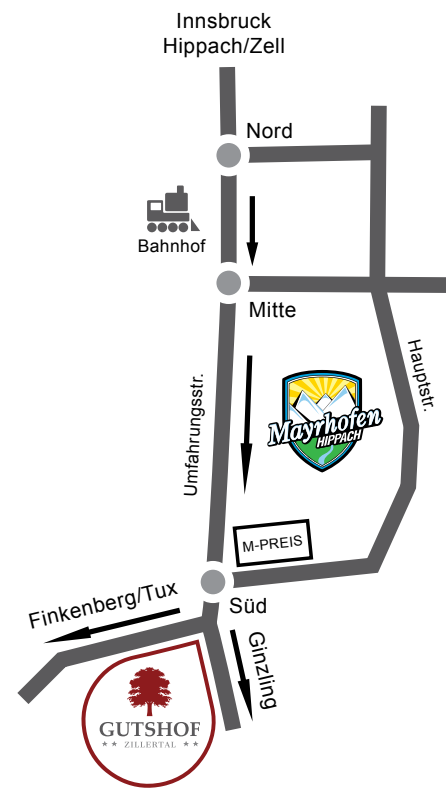

### Der Gutshof Zillertal ist gut durch drei internationale Flughäfen zu erreichen:

Flughafen München - 190km entfernt

Flughafen Salzburg - 170km entfernt

Flughafen Innsbruck - 70km entfernt

Die Anreise von diesen drei Flughäfen nach Mayrhofen ist entweder mit dem Zug oder mit einem an Flughafentaxi möglich. Wir helfen Ihnen gerne bei der Organisation Ihrer Weiterreise vom Flughafen zum Hotel.

## Anreise mit dem Auto:

Folgen Sie der Autobahn A12 in Richtung Innsbruck und nehmen Sie die Abfahrt in Richtung Zillertal. Folgen Sie nun der B169 nach Mayrhofen. In Mayrhofen folgen Sie der Zillertal Straße / Umfahrungsstraße bis zur Kreuzung nach Hintertux. Sie finden uns direkt neben der Sportclinic.

### **Mautfreie Anreise von München:**

Hinter München nehmen Sie die Ausfahrt Holzkirchen, und folgen Sie der B318 in Richtung Tegernsee. Passieren Sie den Tegernsee und folgen Sie nach Rot-tach-Egern der B307 in Richtung Achen-see. Über den Achenpass und durch das Achen-tal gelangen Sie schließlich ins Zillertal.

#### **Adresse:**

Gutshof Zillertal  
Stillupklamm 826  
6290 Mayrhofen  
Österreich